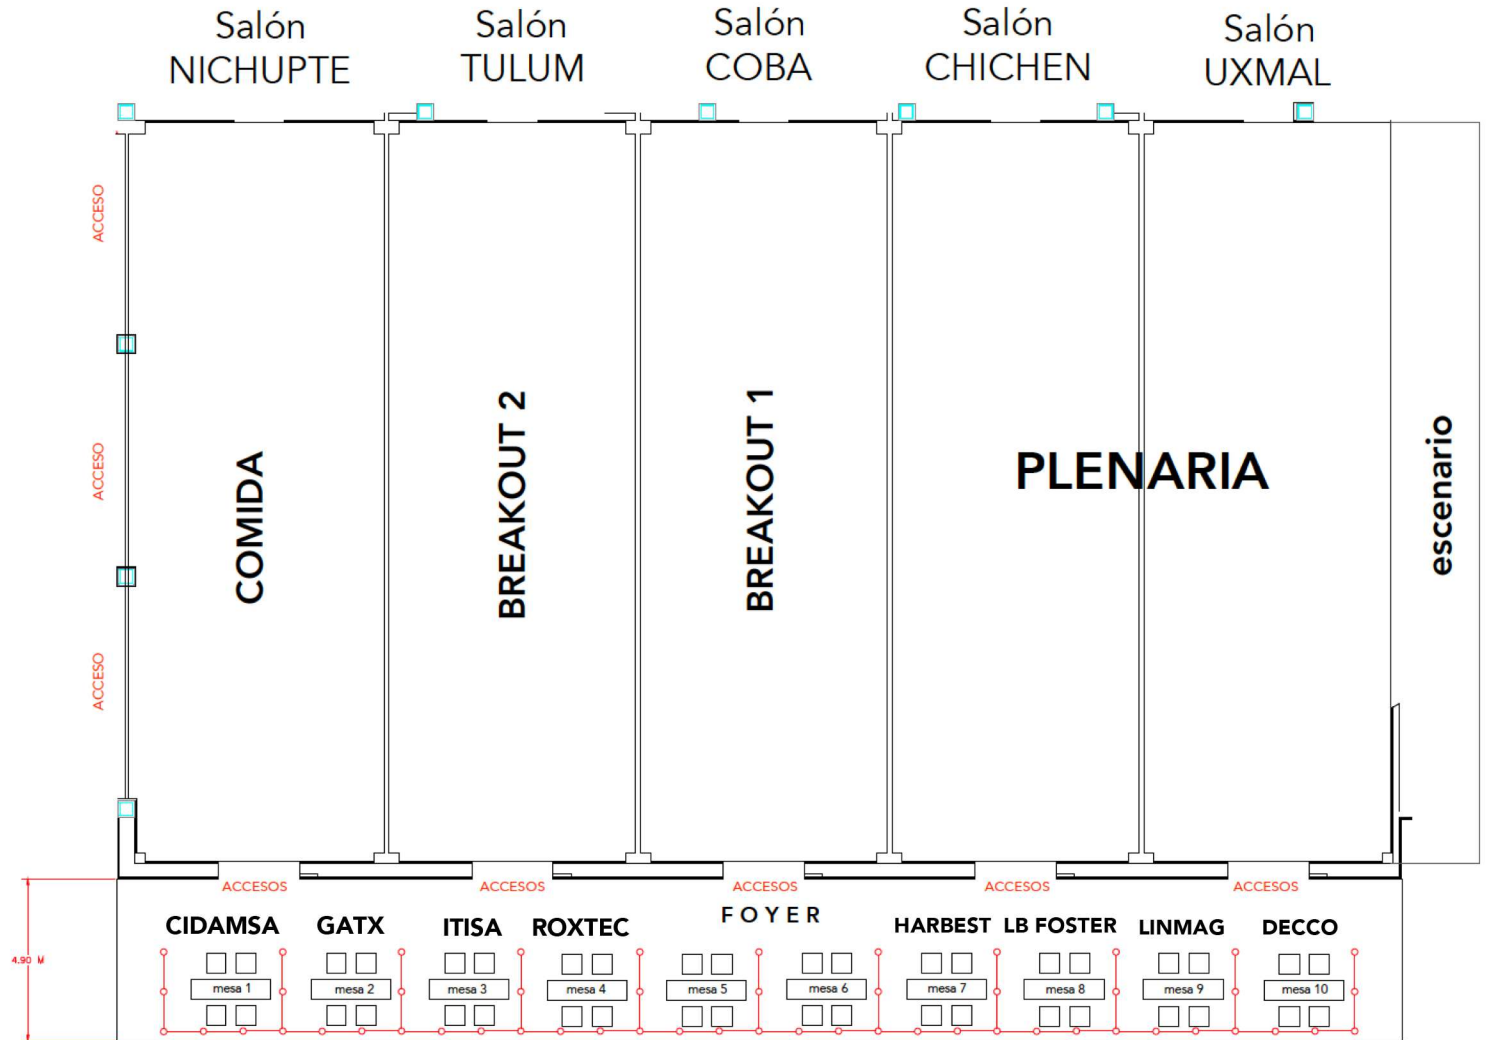

Cancún, Q. Roo México
del 11 al 13 de febrero

TERRAZA

PLANO

MESAS FOYER

**FAST TRACK SIEMENS
DE MÉXICO**

10 mesas de 2.40 x .60 mts