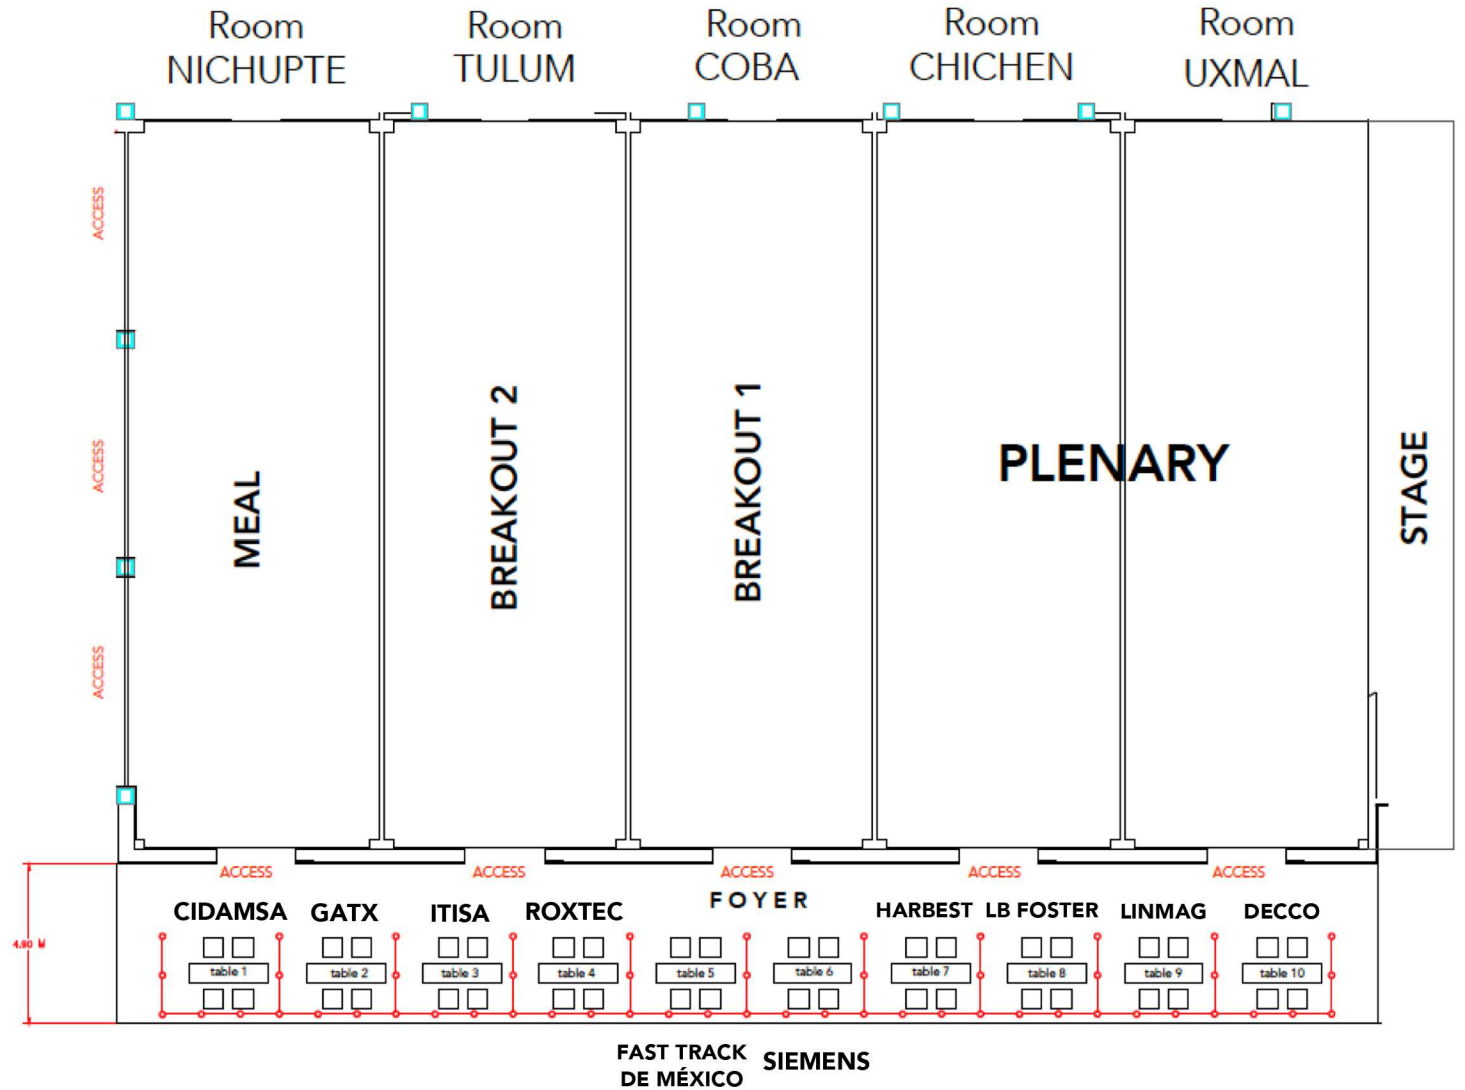

XIX EXPORAIL 2020

Cancún, Q. Roo México
del 11 al 13 de febrero

TERRACE

FLOORPLAN

FOYER TABLES

10 tables 2.40 x.60M